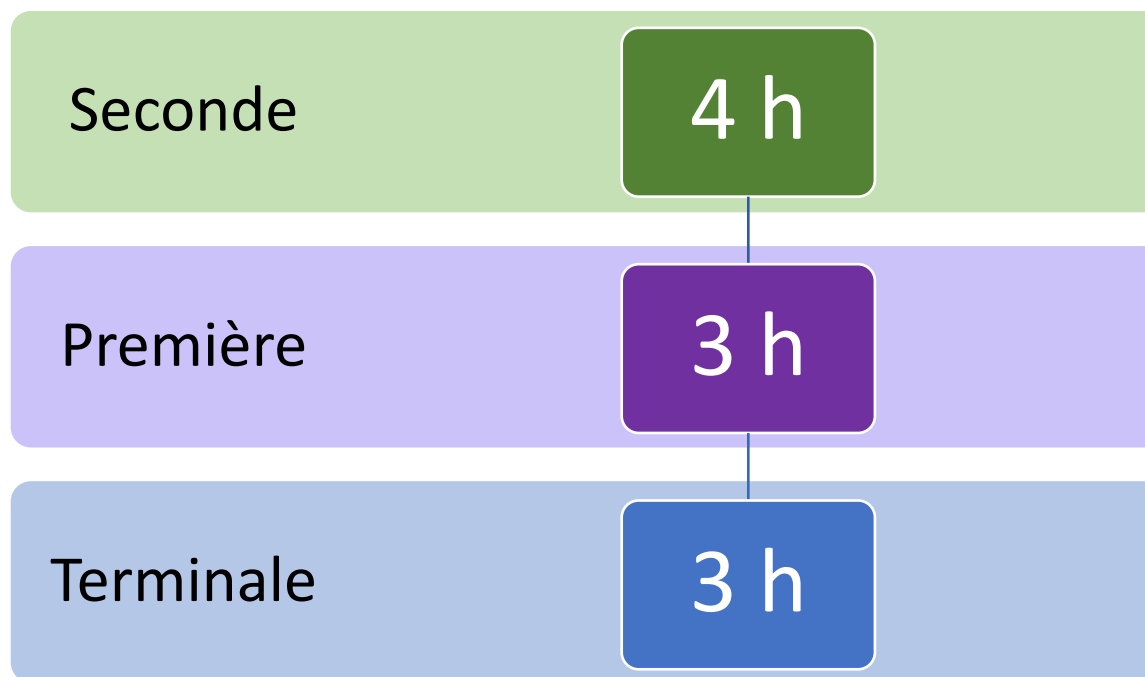

## Nombre d'heures de mathématiques par semaine au lycée technologique à partir de la rentrée 2019

STMG – ST2S – STD2A – ST2MD

# Nombre d'heures de mathématiques par semaine au lycée technologique à partir de la rentrée 2019