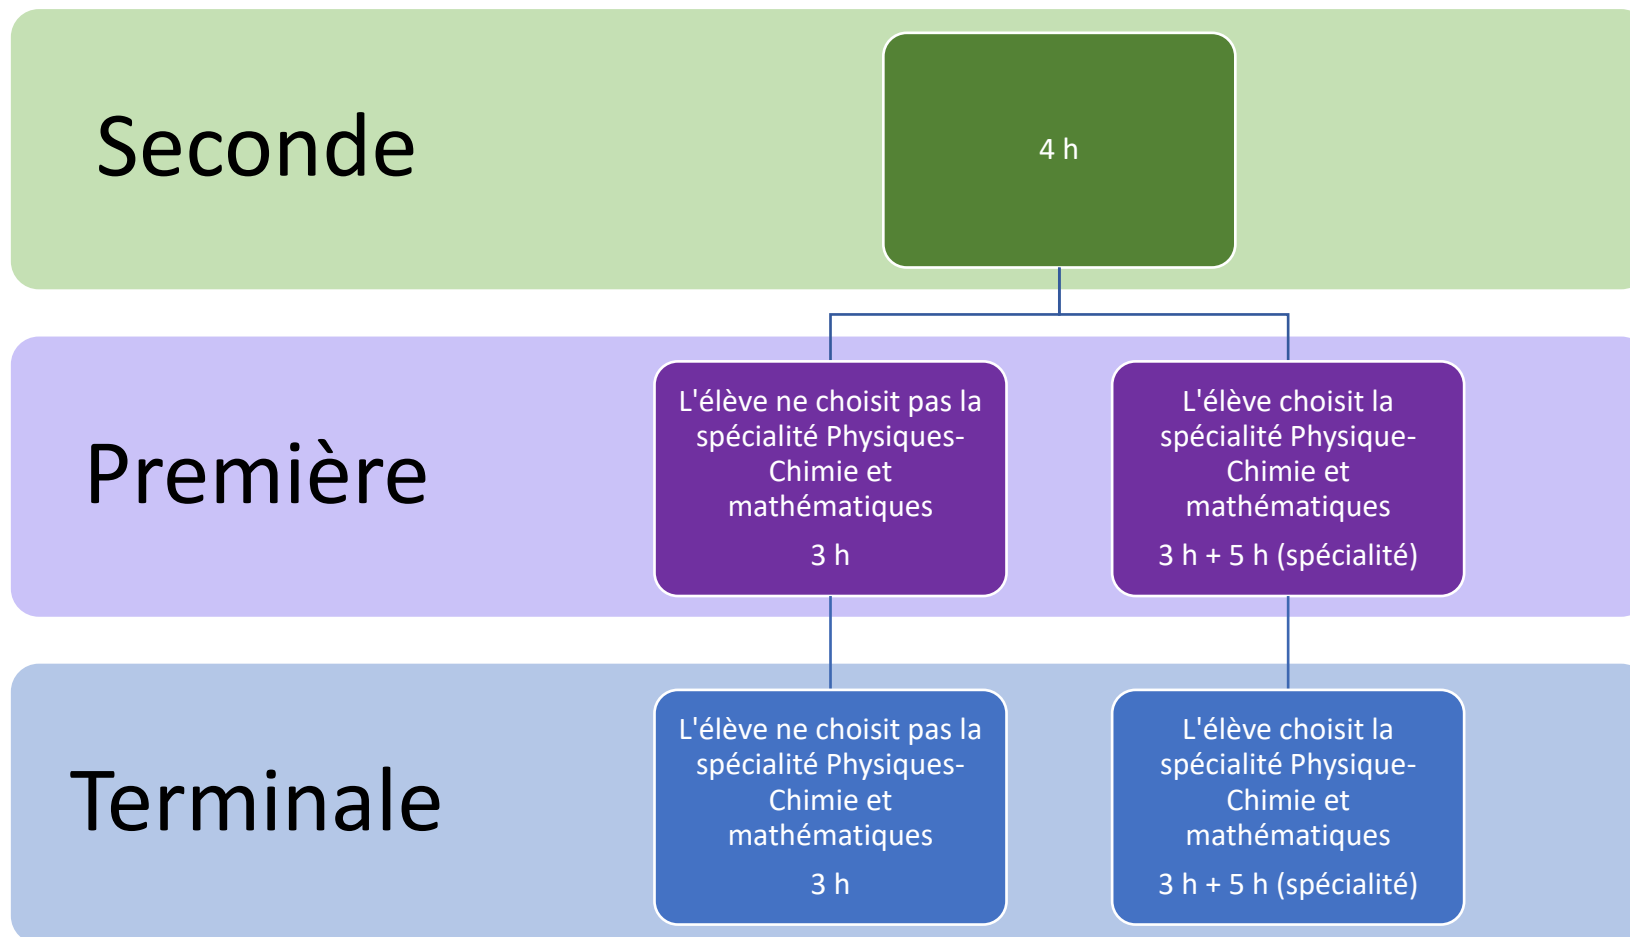

Nombre d'heures de mathématiques par semaine au lycée technologique à partir de la rentrée 2019

STL

Remarque : dans les 5 h de spécialité il y a les mathématiques **et** la physique-chimie.