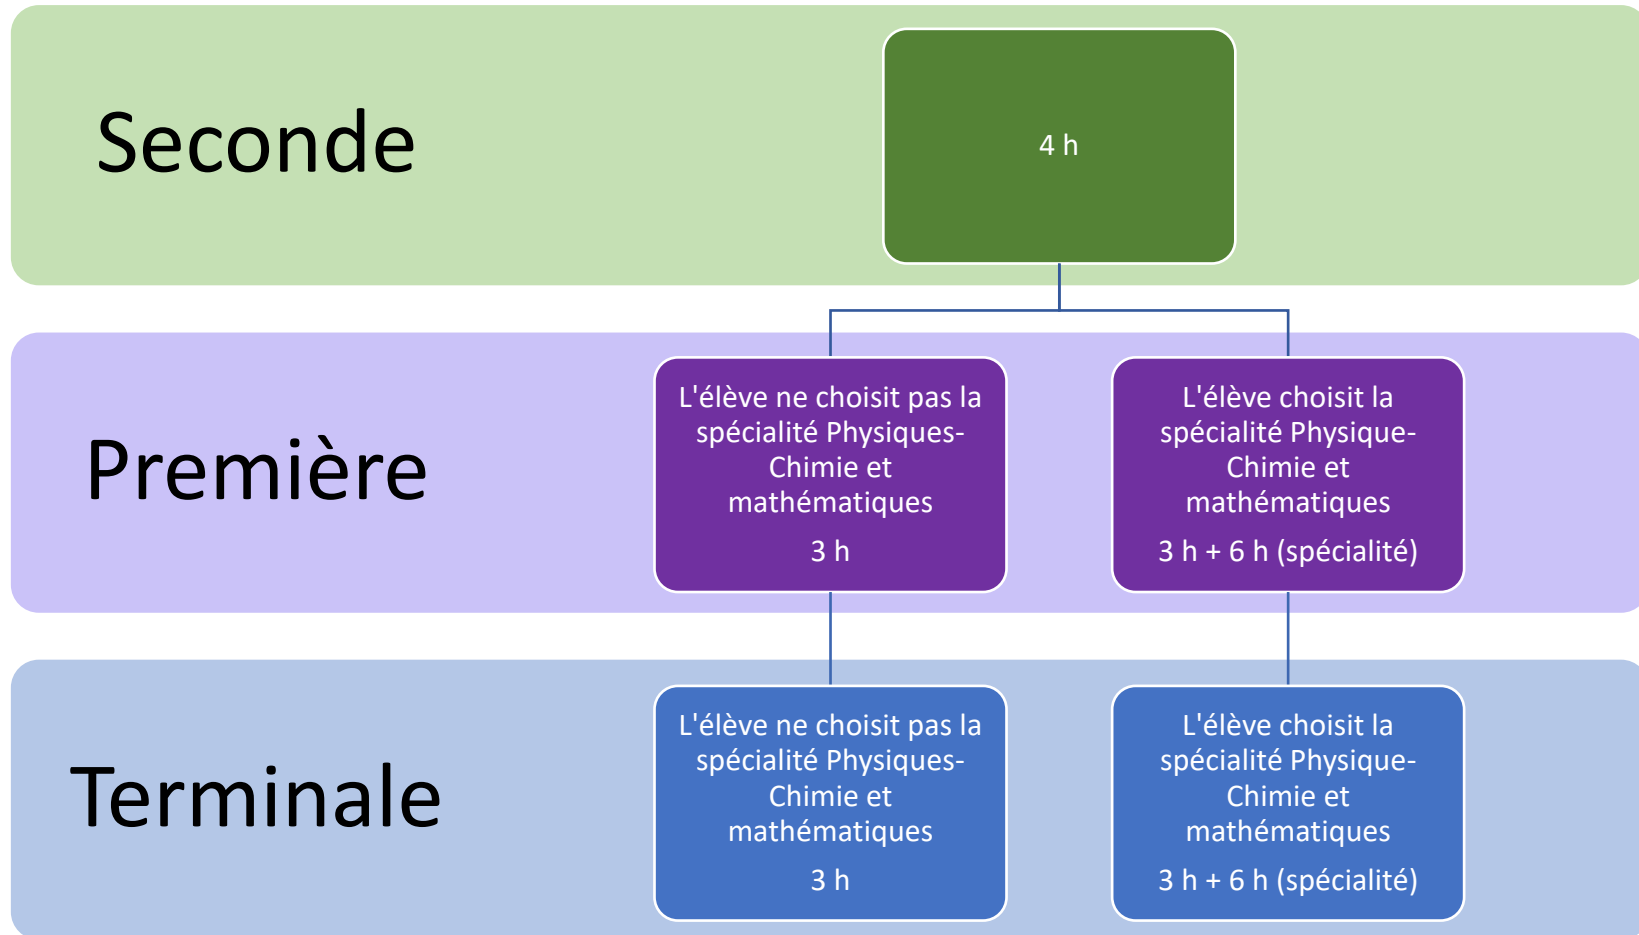

Nombre d'heures de mathématiques par semaine au lycée technologique à partir de la rentrée 2019

STILD

Remarque : dans les 6 h de spécialité il y a les mathématiques **et** la physique-chimie.